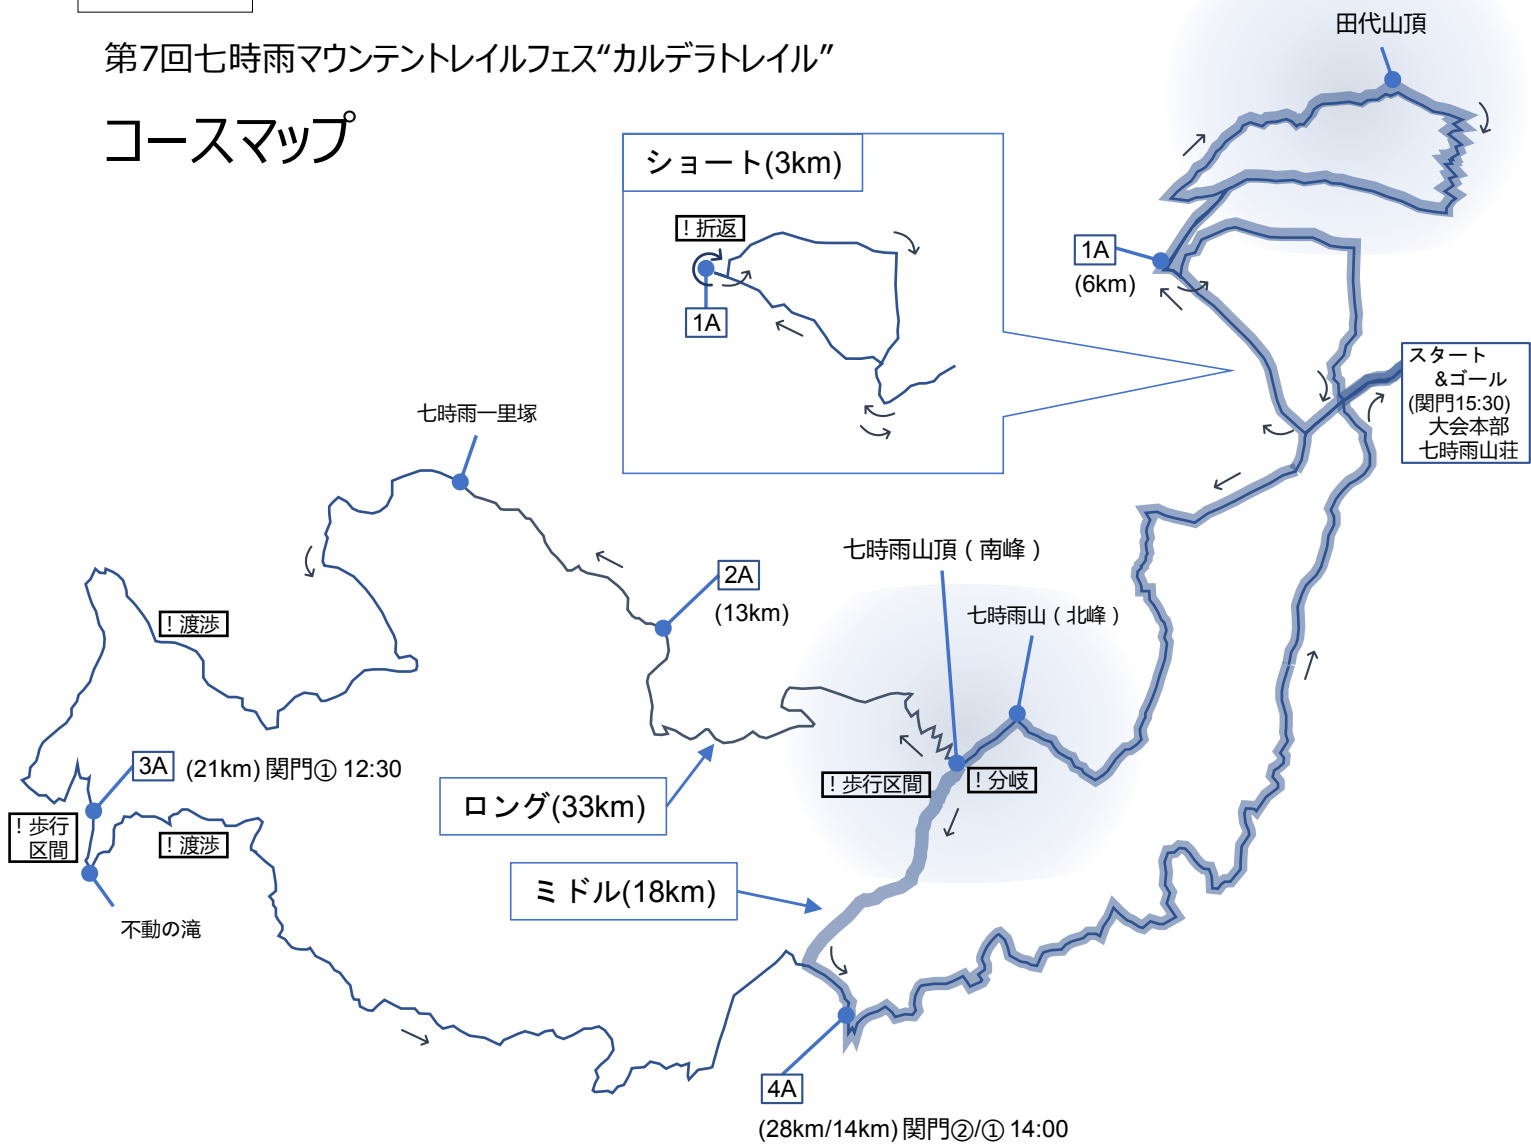

# 第7回七時雨マウンテントレイルフェス“カルデラトレイル”

## コースマップ

### ロング(33km)

### ショート(3km)

(高低差図略、開始12:00~ゴール関門13:00)