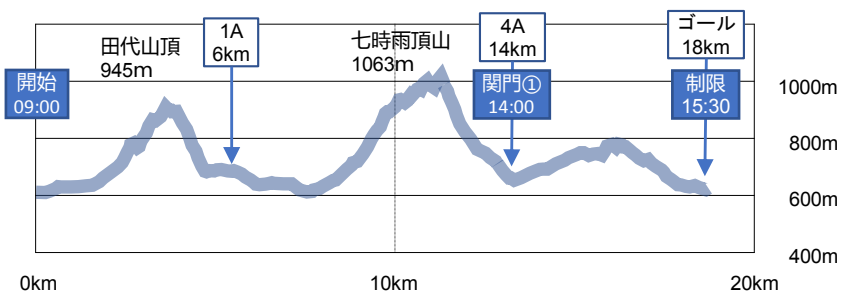

ミドル(18km)

累積標高

- ・ロング 1,610m
- ・ミドル 1,100m

ショート(3km)

(高低差図略、開始12:00~ゴール関門13:00)