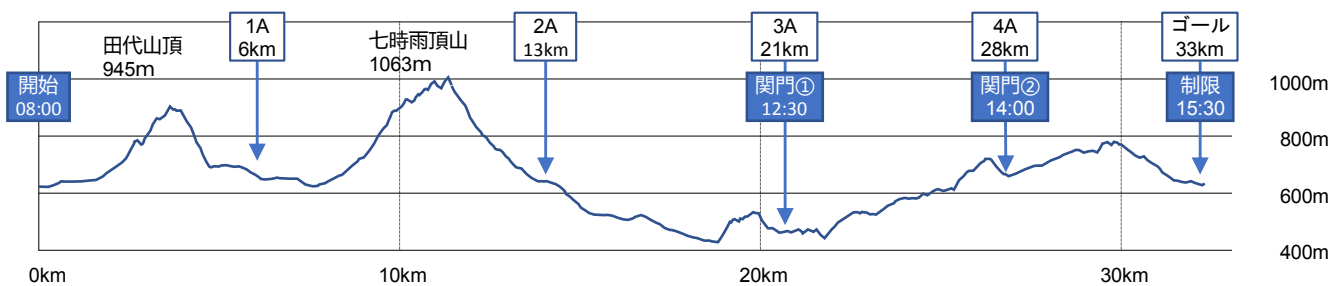

## コースマップ

### ロング(33km)

### ミドル(18km)

累積標高

- ・ロング 1,610m
- ・ミドル 1,100m

### ショート(3km)

(高低差図略、開始12:00~ゴール関門13:00)